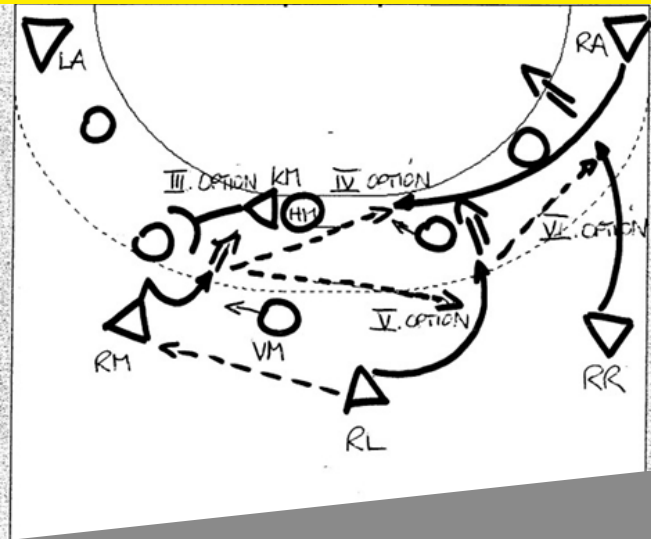

WAS

WIR

FÖRDERN

Sportliche Ausbildung — Sozialverhalten
Wertevermittlung — gemeinsame Erlebnisse — körperliche Fitness — Disziplin